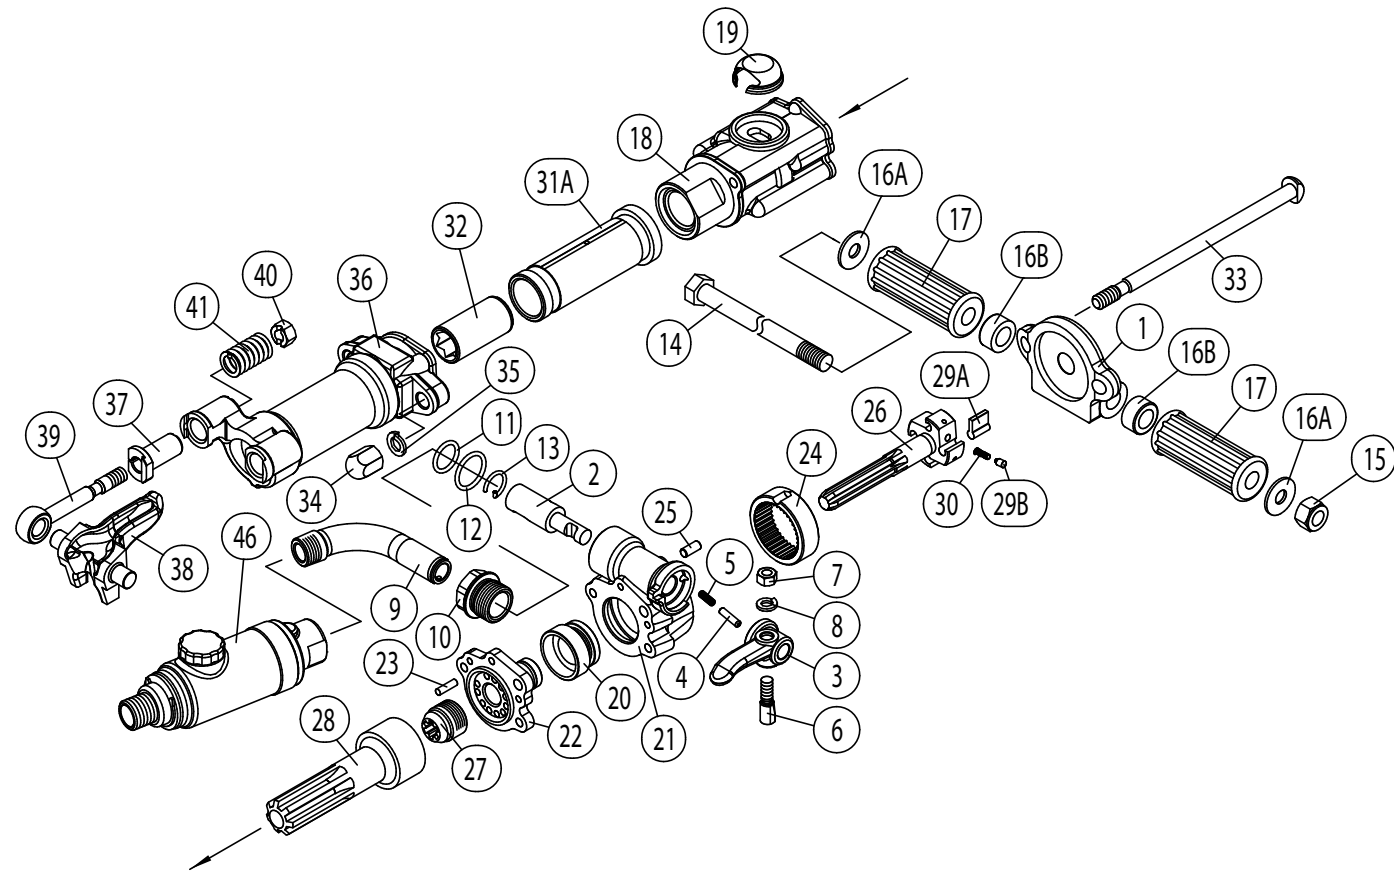

Toku TJ-15 Rock Drill

Toku TJ-15 Rock Drill

Index	Tamco	Harper	Jet	Kent	Description
1	430101A00	67001	RD30-01		Back Head
2	430101A40	67002	RD30-02		Throttle Valve
3	430101A50	67003	RD30-03	K18620	Throttle Valve Handle
4	130403002	67004	RD30-04	K18611	Throttle Valve Plunger
5	130803001	67005	RD30-05	K18612	Throttle Valve Spring
6	430101A70	67006	RD30-06		Throttle Valve Bolt
7	134401010	67007	RD30-07		Throttle Valve Nut M10 P1.5
8	131301010	67008	RD30-08		Spring Washer M10
9	430106B10	67009	RD30-09	K18625	Air Connection Tube NPT
(9)	430101B00				Air Connection Tube PT
10	430101B31	67010	RD30-10	K18626	Air Connection Nut
11	131101023	67011	RD30-11		Air Connection O-Ring (P-24)
12	131101030	67054	RD30-12	K18628	Air Connection O-Ring (P-30)
13	130803004	67013	RD30-13	K18627	Air Connection Clamp
14	131503002	67014	RD30-14		Handle Bolt
15	134501016	67015	RD30-15		Handle Nut (U-Nut) M16
16A	131307016	67016	RD30-16A		Handle Washer M16
16B	430101C40	67050	RD30-16B		Grip Handle Washer (H Collar)
17	430101B7A	67017	RD30-17		Handle Grip CP (Includes 17A / 17B)
17A	430101B7A				Handle Grip (Old# 136603001)
17B	430101B7A				Handle Grip Pipe (Old#430101C50)
18	430101C80	67018	RD30-18		Cylinder
19	430101P60	67019	RD30-19		Exhaust Cap
20	430101F80	67020	RD30-20	K18608	Valve
21	430101F9B	67021	RD30-21		Valve Chest CP
22	430101G20	67022	RD30-22	K18607	Valve Guide
23	130403001	67023	RD30-23	K18610	Valve Knock
24	430101G60	67024	RD30-24		Ratchet
25	130409001	67025	RD30-25		Ratchet Key
26	430101H01	67026	RD30-26A		Rifle Bar (P)
27	430101H10	67027	RD30-27		Rifle Nut
28	430101E50	67028	RD30-28		Piston
29A	430101H20	67029	RD30-29	K18615	Rotation Pawl (Reversible)
29B	136303002	67053	RD30-30B		Pawl Plunger (P)
30	130803006	67052	RD30-30A	K18616	Pawl Plunger Spring (P)
31A	430101H50				Rotation Sleeve, 3-1/4"
32	430102H70				Sleeve Bushing, 7/8" x 3-1/4"
CP31B	430102H5A		RD30-31A		Rotation Sleeve CP 7/8" x 3-1/4"
CP31D	430107H6A		RD30-31		Rotation Sleeve CP 7/8" x 4-1/4"
33	131503001	67033	RD30-33		Through Bolt
34	430101W10	67034	RD30-34		Through Bolt Nut
35	131303032	67035	RD30-35		Through Bolt Washer W 1/2
36S	430101W60	67036	RD30-36A	K18632	Front Head Short
36L	430106W70				Front Head Long
37	430101W80	67037	RD30-37	K18634	Front Head Bushing
38L	430102K90	67038	RD30-38	K18635	Steel Holder 7/8"
39	430101L00	67039	RD30-39	K17513	Steel Holder Bolt
40	134203001	67040	RD30-40	K17514	Steel Holder Nut
41	130803003	67041	RD30-41	K18637	Steel Holder Spring
46	430101V0J				Oiler